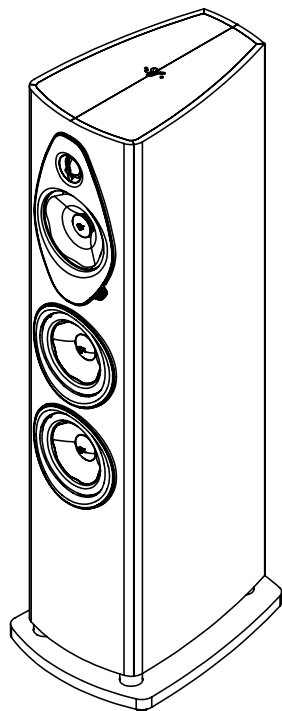

Sonus faber

ARTISAN OF SOUND

FLOORSTANDING LOUDSPEAKER

SONETTO V

DIMENSIONS (HxWxD)

1081x308x415 mm
42,6x12,1x16,4 in

WEIGHT

33,4 kg ea
73,63 lb ea