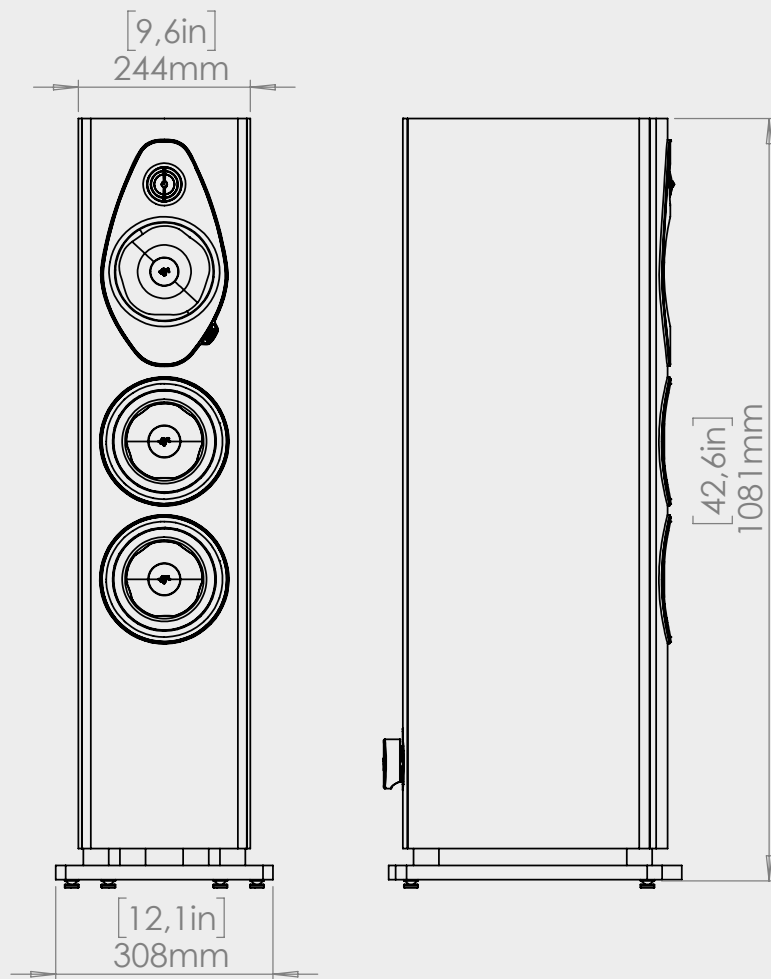

Sonus faber

ARTISAN OF SOUND

FLOORSTANDING LOUDSPEAKER

SONETTO V

DIMENSIONS (HxWxD)

1081x308x415 mm
42,6x12,1x16,4 in

WEIGHT

33,4 kg ea
73,63 lb ea